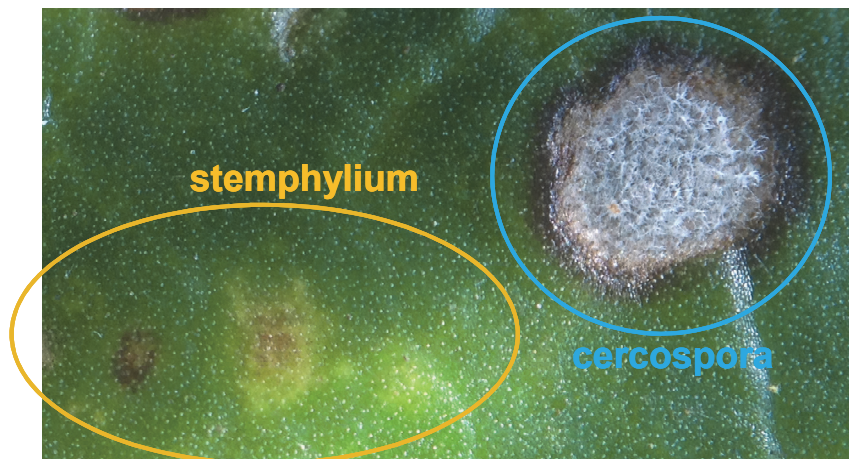

### Belangrijkste bladschimmels

**Kunnen beiden tot 40% verlies van  
suikeropbrengst veroorzaken!**

## Omstandigheden zijn bepalend

**Franse zomer:**  
minder regen en hogere  
temperaturen dan gemiddeld

**cercospora**

**Hollandse zomer:**  
regelmatig regen  
gemiddelde temperaturen

**stemphylium**

## Dus ook vaak een mixje:

**dat heeft impact op de beheersing(sbeslissingen)!**

## Effect cercospora-isolaat