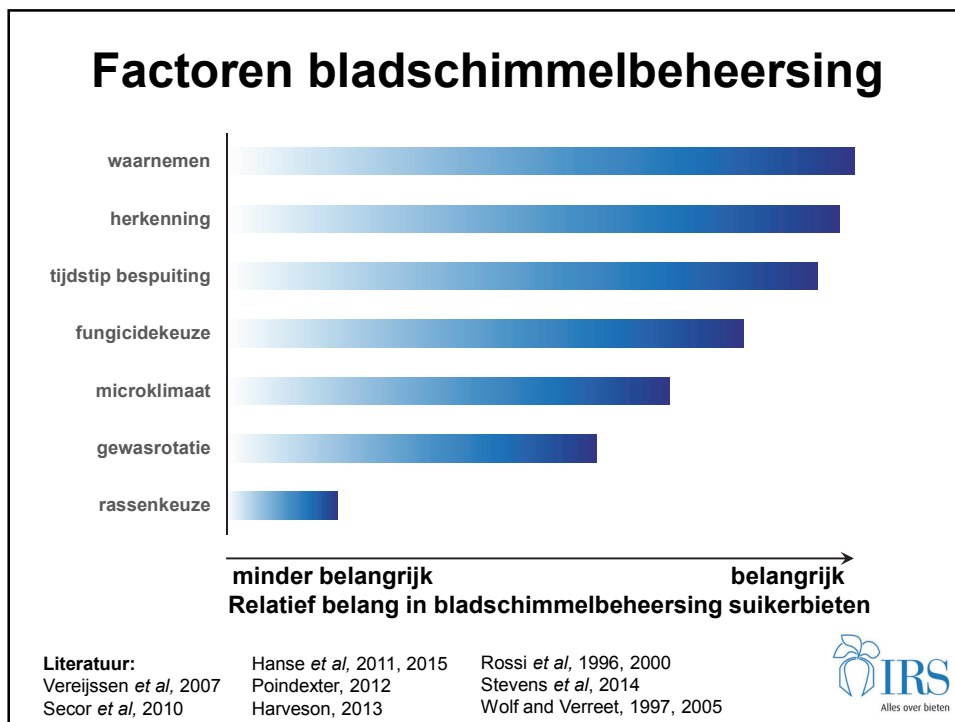

### Belangrijkste bladschimmels

**Kunnen beiden tot 40% verlies van  
suikeropbrengst veroorzaken!**

## Omstandigheden zijn bepalend

**Franse zomer:**  
minder regen en hogere  
temperaturen dan gemiddeld

**cercospora**

**Hollandse zomer:**  
regelmatig regen  
gemiddelde temperaturen

**stemphylium**

## Dus ook vaak een mixje:

**dat heeft impact op de beheersing(sbeslissingen)!**