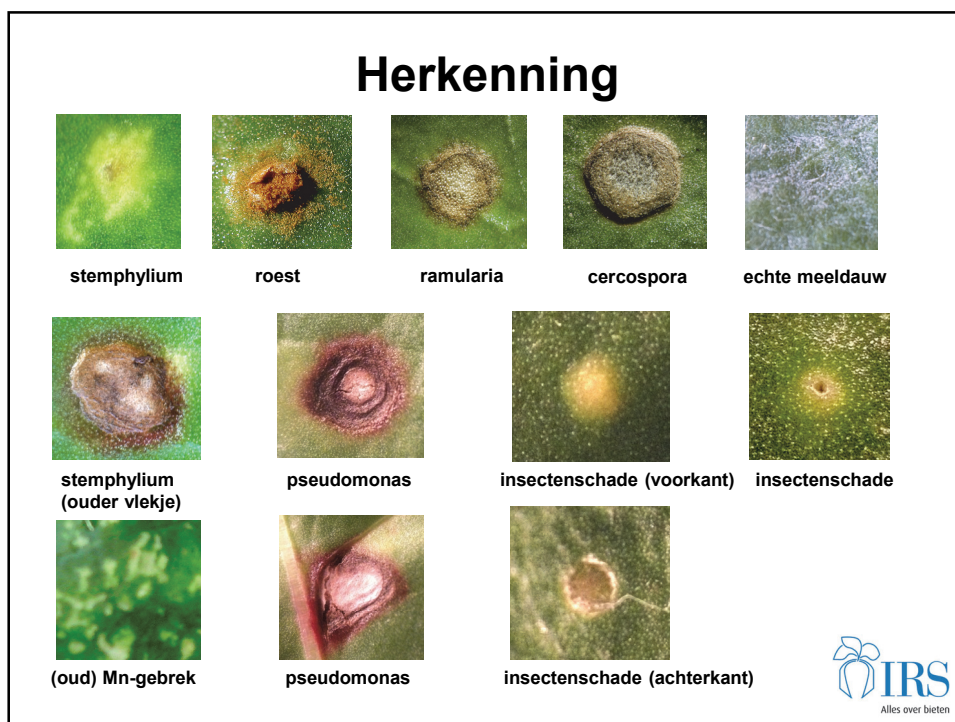

### Belangrijkste bladschimmels

**Kunnen beiden tot 40% verlies van  
suikeropbrengst veroorzaken!**

## Omstandigheden zijn bepalend

**Franse zomer:**  
minder regen en hogere  
temperaturen dan gemiddeld

**cercospora**

**Hollandse zomer:**  
regelmatig regen  
gemiddelde temperaturen

**stemphylium**

## Dus ook vaak een mixje:

**dat heeft impact op de beheersing(sbeslissingen)!**

## Effect cercospora-isolaat